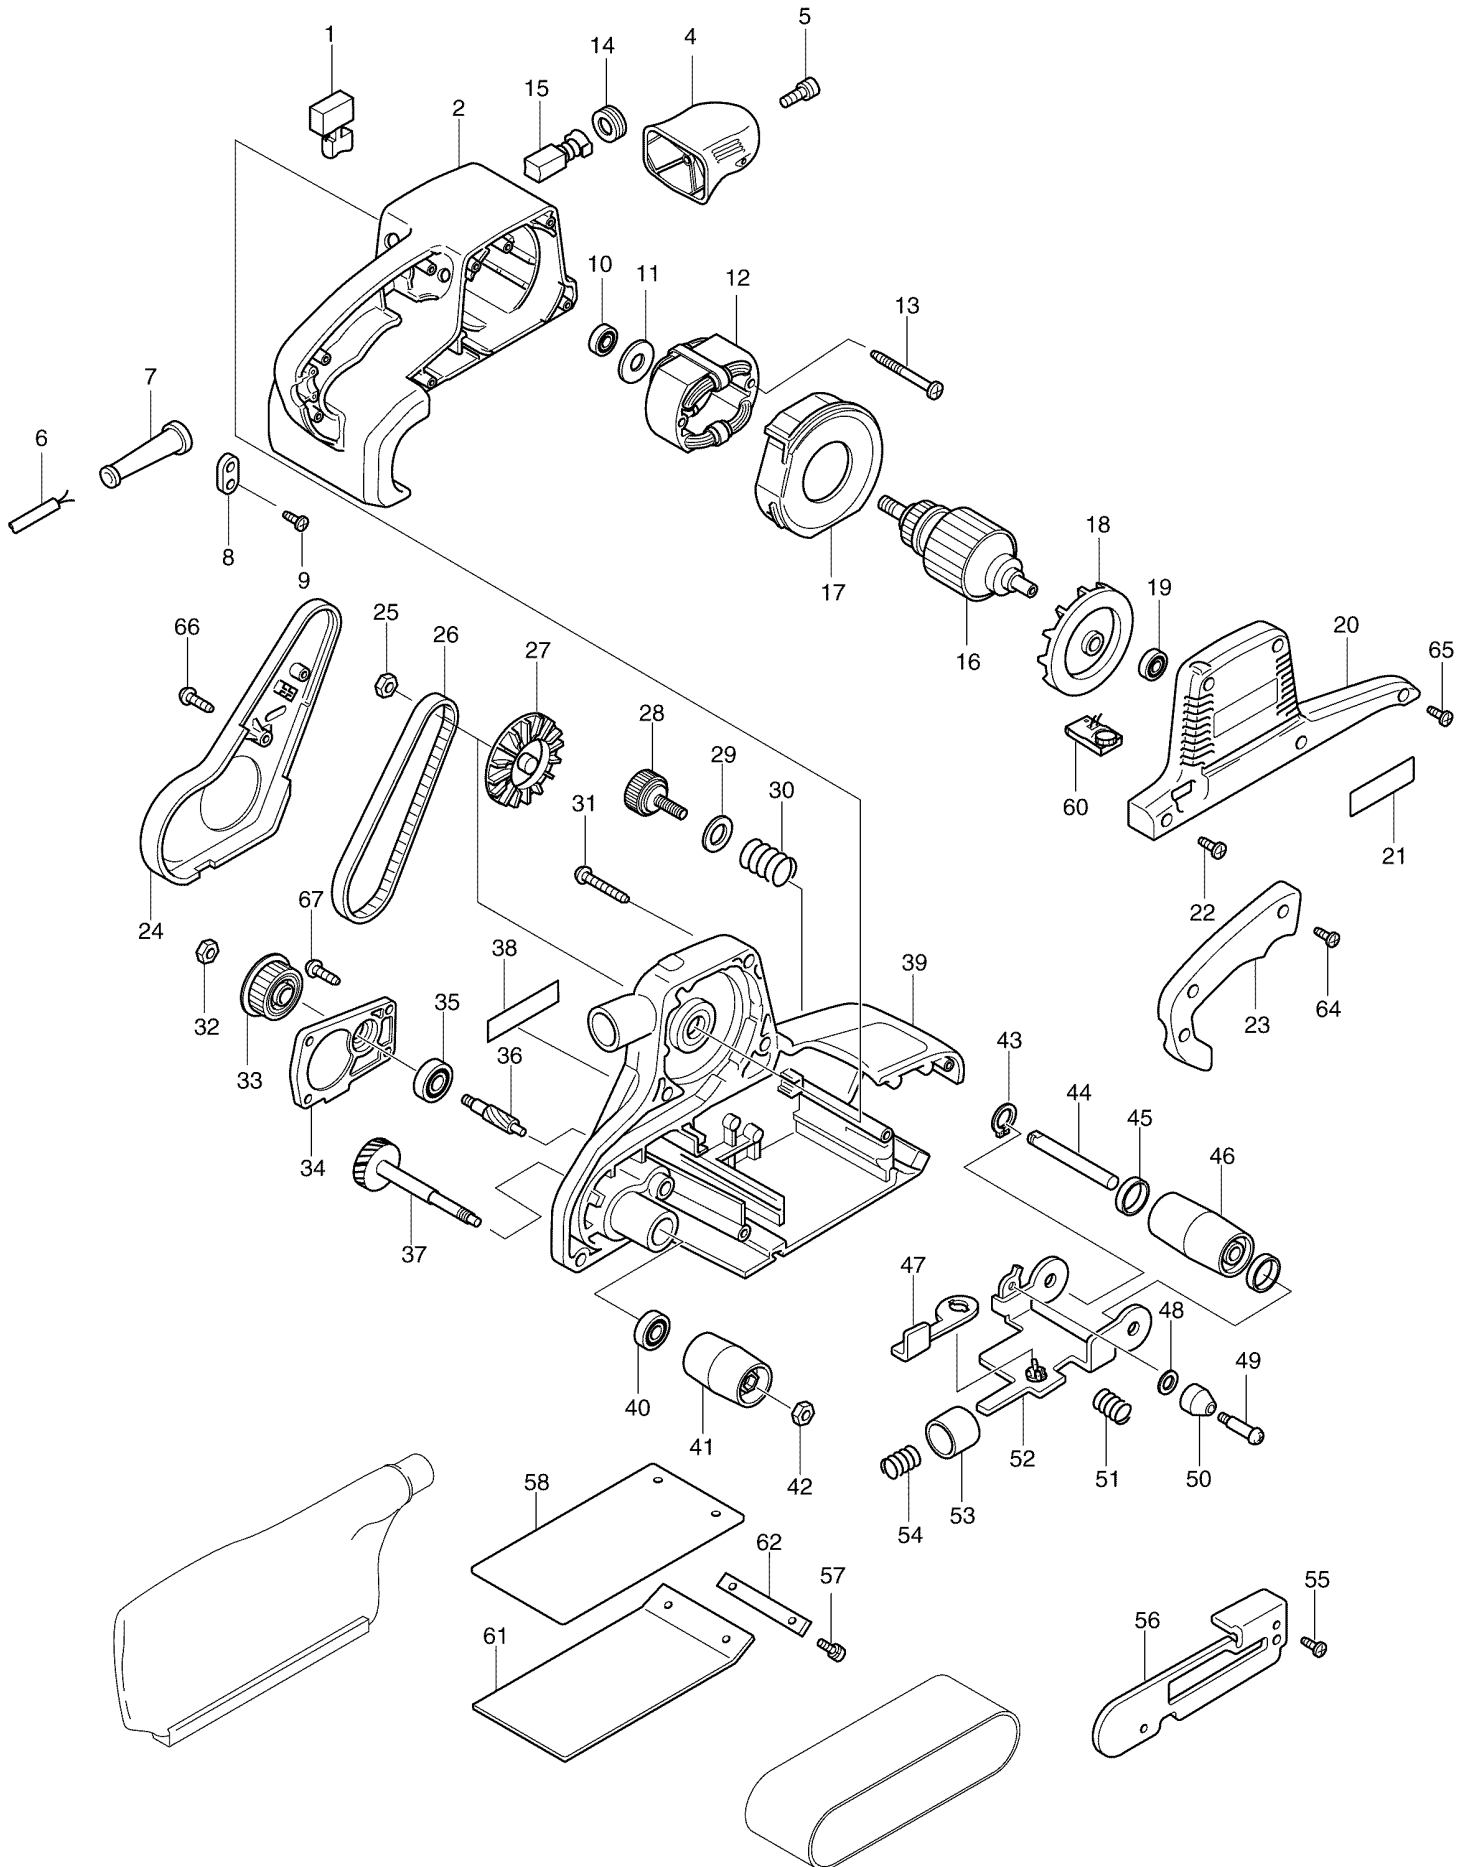

Nr.	Art nr.	Namn
1	651284-9	SWITCH SGEL115CDY-6
2	151743-8	MOTOR HOUSING COMPLETE
4	417049-7	FRONT GRIP
5	266173-1	TAPPING SCREW 5X30
6	665890-4	POWER SUPPLY CORD 1.0-2-4.0
7	682540-6	CORD GUARD 9.3-90
8	687052-4	STRAIN RELIEF
9	265995-6	TAPPING SCREW 4X18
10	211088-7	BALL BEARING 6000DDW
11	681649-1	INSULATION WASHER
12	523404-4	FIELD ASS'Y 230-240V
13	266056-5	TAPPING SCREW 5X45
14	643750-0	BRUSH HOLDER CAP
15	191963-2	Hillet CB-303
16	513339-7	ARMATURE ASS'Y 230-240V
17	417050-2	BAFFLE PLATE
18	240026-2	FAN 75
19	210023-2	BALL BEARING 627DDW
20	417048-9	MOTOR COVER
21	819001-5	MAKITA LABEL
22	265995-6	TAPPING SCREW 4X18
23	417051-0	HANDLE COVER
24	417052-8	BELT COVER
25	252153-3	HEX. NUT M6-10
26	225084-9	SYNCHRO BELT 6-330
27	241663-5	FAN 76
28	251815-0	SCREW M6X25
29	253707-9	FLAT WASHER 16
30	231225-7	COMPRESSION SPRING 16
31	266050-7	TAPPING SCREW 4X30
32	931402-8	HEX. NUT M8
33	222156-1	PULLEY 9.5-46.0
34	317273-1	GEAR COVER
35	211092-6	BALL BEARING 629DDW
36	226520-8	HELICAL GEAR 10
37	151755-1	HELICAL GEAR 39 COMPLETE
38	852039-7	NAME PLATE 9404
39	151748-8	FRAME COMPLETE
40	211088-7	BALL BEARING 6000DDW
41	162217-4	DRIVING ROLLER
42	252154-1	HEX. NUT M8-13
43	961052-5	RETAINING RING S-12
44	323932-7	TENSION ROLLER SHAFT
45	253922-5	CUP WASHER 12
46	151754-3	TENSION ROLLER COMPLETE
47	344823-9	LEVER
48	267731-6	CUP WASHER 4
49	265059-6	SHOULDER SCREW M4

50	416417-1	ROLLER
51	233249-9	COMPRESSION SPRING 7
52	151745-4	TENSION ROLLER ARM COMPLETE
53	267746-3	CUP WASHER 17
54	233250-4	COMPRESSION SPRING 12
55	266034-5	TAPPING SCREW CT 4X16
56	344822-1	SAFETY COVER
57	911117-3	PAN HEAD SCREW M4X12
58	193202-6	Korkkilevy
60	631380-9	CONTROLLER
61	193201-8	Hiililevy
62	344849-1	STRAP WASHER
64	265995-6	TAPPING SCREW 4X18
65	266034-5	TAPPING SCREW CT 4X16
66	266034-5	TAPPING SCREW CT 4X16
67	266034-5	TAPPING SCREW CT 4X16